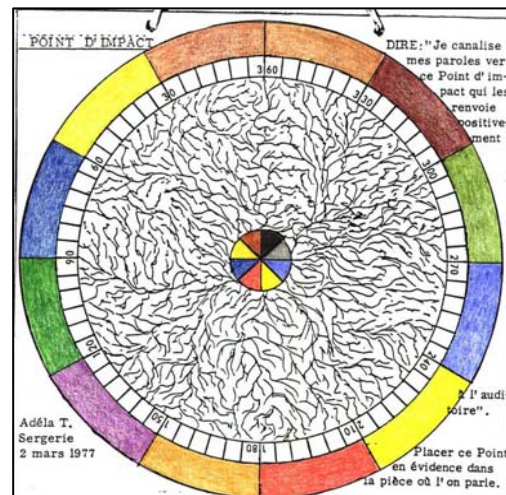

Réflecteur de paroles

Le Point d'impact, c'est un réflecteur de paroles tout comme le laser dont les rayons ne se diffusent pas.

Placez ce Point d'impact en évidence dans la pièce où vous parlez. Le cercle intérieur c'est le point d'impact, c'est le Quanta que l'on amplifie avec l'énergie cosmique en mettant une autre limite c'est-à-dire un autre cercle. La circonférence, c'est le cosmos en ramifications.

La pyramide à 8 faces

Support matérialisateur de vos projets

La pyramide illustrée à 8 faces est une distributrice d'énergie cosmique et canalisatrice de l'énergie de la 4^e dimension.

Cette pyramide a la forme du cosmos et peut servir pour n'importe quoi. Avec cette pyramide, la réalisation de vos projets n'est plus juste soutenue par votre force psychique, mais également par celle des lois.