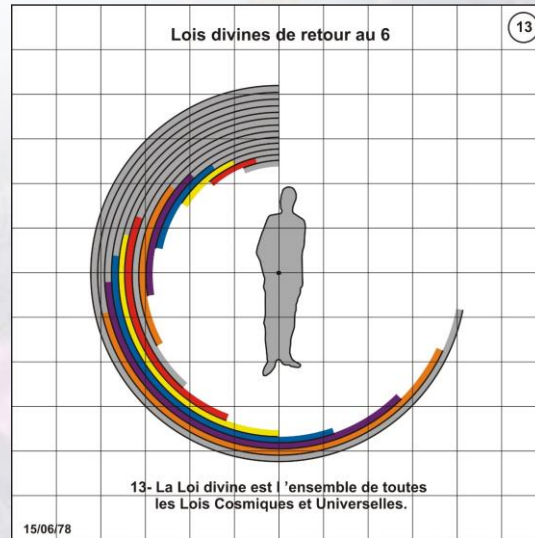

La loi divine est l'ensemble de toutes les lois cosmiques et universelles

Gris, rouge, jaune,
bleu, violet, orangé
gris, rouge, jaune,
bleu, violet, orangé et
gris