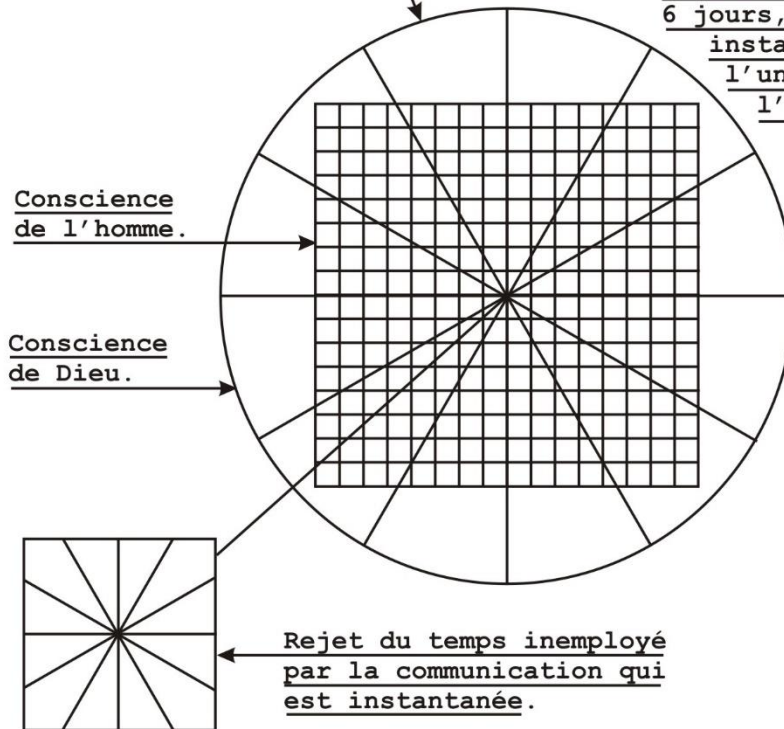

1 fois par jour, pendant 6 jours, "Je communique instantanément avec l'univers. Je rejette l'espace et le temps.

Conscience de l'homme.

Conscience de Dieu.

Rejet du temps inemployé par la communication qui est instantanée.

NOTE:

Une fois sur chaque couleur, soit 12 couleurs.

27/02/80

COMMUNICATION GRAPHIQUE

800227_012

La communication est un réflexe de la matière consciente à l'énergie de la conscience de Dieu.

EXERCICE:

1 fois par jour, pendant 6 jours, "Je communique instantanément avec l'univers. Je rejette l'espace et le temps.

NOTE:

Une fois sur chaque couleur, soit 12 couleurs.

27/02/80

COMMUNICATION GRAPHIQUE