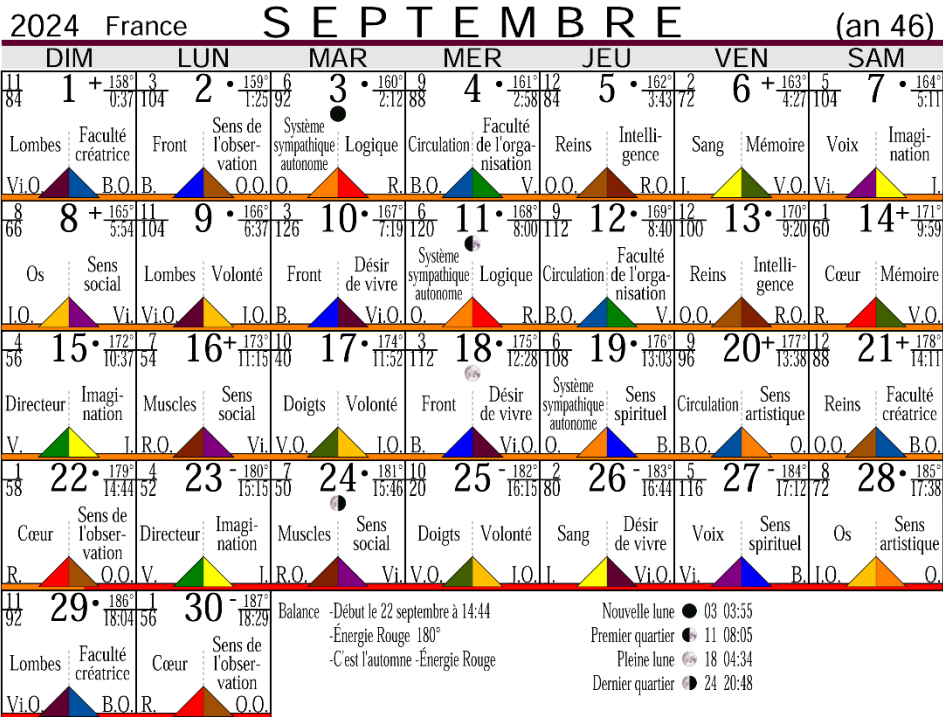

Calendrier cosmique de septembre - France

2024 France

SEPTEMBRE

(an 46)

DIM		LUN		MAR		MER		JEU		VEN		SAM	
11 84	1 + 158° 0:37	3 104	2 • 159° 1:25	6 92	3 • 160° 2:12	9 88	4 • 161° 2:58	12 84	5 • 162° 3:43	2 72	6 + 163° 4:27	5 104	7 • 164° 5:11
Lombes	Faculté créatrice	Front	Sens de l'observation	Système sympathique autonome	Logique	Circulation	Faculté de l'organisation	Reins	Intelligence	Sang	Mémoire	Voix	Imagination
Vi.O.	B.O.	B.	O.O.	O.	R.	B.O.	V.	O.O.	R.O.	I.	V.O.	Vi.	I.
8 66	8 + 165° 5:54	11 104	9 • 166° 6:37	3 126	10 • 167° 7:19	6 120	11 • 168° 8:00	9 112	12 • 169° 8:40	12 100	13 • 170° 9:20	1 60	14 + 171° 9:59
Os	Sens social	Lombes	Volonté	Front	Désir de vivre	Système sympathique autonome	Logique	Circulation	Faculté de l'organisation	Reins	Intelligence	Cœur	Mémoire
I.O.	Vi.	Vi.O.	I.O.	B.	Vi.O.	O.	R.	B.O.	V.	O.O.	R.O.	R.	V.O.
4 56	15 • 172° 10:37	7 54	16 + 173° 11:15	10 40	17 • 174° 11:52	3 112	18 • 175° 12:28	6 108	19 • 176° 13:03	9 96	20 + 177° 13:38	12 88	21 + 178° 14:11
Directeur	Imagination	Muscles	Sens social	Doigts	Volonté	Front	Désir de vivre	Système sympathique autonome	Sens spirituel	Circulation	Sens artistique	Reins	Faculté créatrice
V.	I.	R.O.	Vi.	V.O.	I.O.	B.	Vi.O.	O.	B.	B.O.	O.	O.O.	B.O.
1 58	22 • 179° 14:44	4 52	23 - 180° 15:15	7 50	24 • 181° 15:46	10 20	25 - 182° 16:15	2 80	26 - 183° 16:44	5 116	27 - 184° 17:12	8 72	28 • 185° 17:38
Cœur	Sens de l'observation	Directeur	Imagination	Muscles	Sens social	Doigts	Volonté	Sang	Désir de vivre	Voix	Sens spirituel	Os	Sens artistique
R.	O.O.	V.	I.	R.O.	Vi.	V.O.	I.O.	I.	Vi.O.	Vi.	B.	I.O.	O.
11 92	29 • 186° 18:04	1 56	30 - 187° 18:29	Balance - Début le 22 septembre à 14:44 - Énergie Rouge 180° - C'est l'automne - Énergie Rouge									
Lombes	Faculté créatrice	Cœur	Sens de l'observation	Nouvelle lune ● 03 03:55 Premier quartier ● 11 08:05 Pleine lune ☽ 18 04:34 Dernier quartier ● 24 20:48									
Vi.O.	B.O.	R.	O.O.										