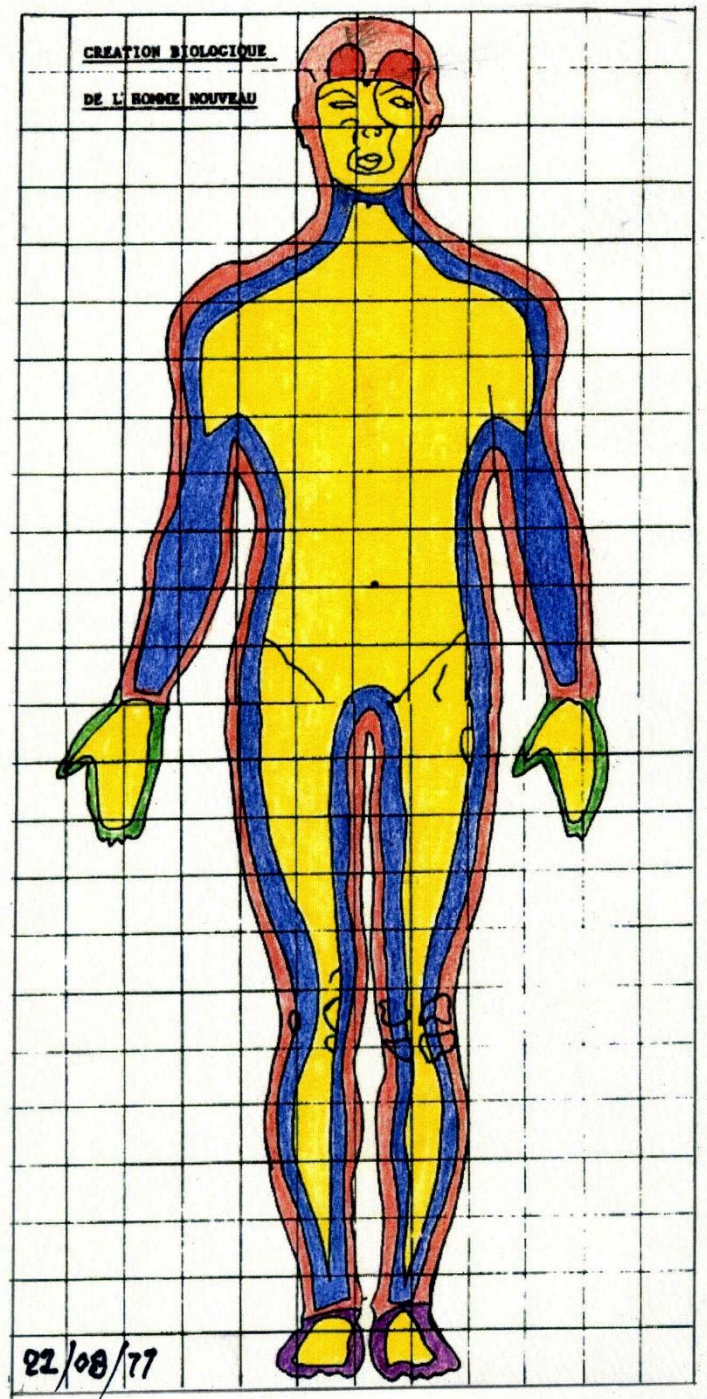

Création biologique de l'Homme nouveau

Affirmations positives à faire sur le plan biologique

En pointant du doigt le modèle de l'homme nouveau, dire
6 fois au rythme 200, 1 fois par jour pendant 6 jours :

Sur le **rouge** : l'énergie vitale supérieure me donne la vie.

Sur le **bleu** : l'énergie électrique supérieure me donne le mouvement.

Sur le **jaune** : l'énergie magnétique supérieure me donne
une forme parfaite.

Sur le **vert** : l'énergie transformatrice supérieure donne à
mes mains l'adresse et la dextérité créatrice.

Sur le **violet** : l'énergie humaine supérieure me fixe parmi une
humanité renouvelée.

Laissez passer une journée pour l'intégration et refaites
la même procédure pour les 6 prochains jours.